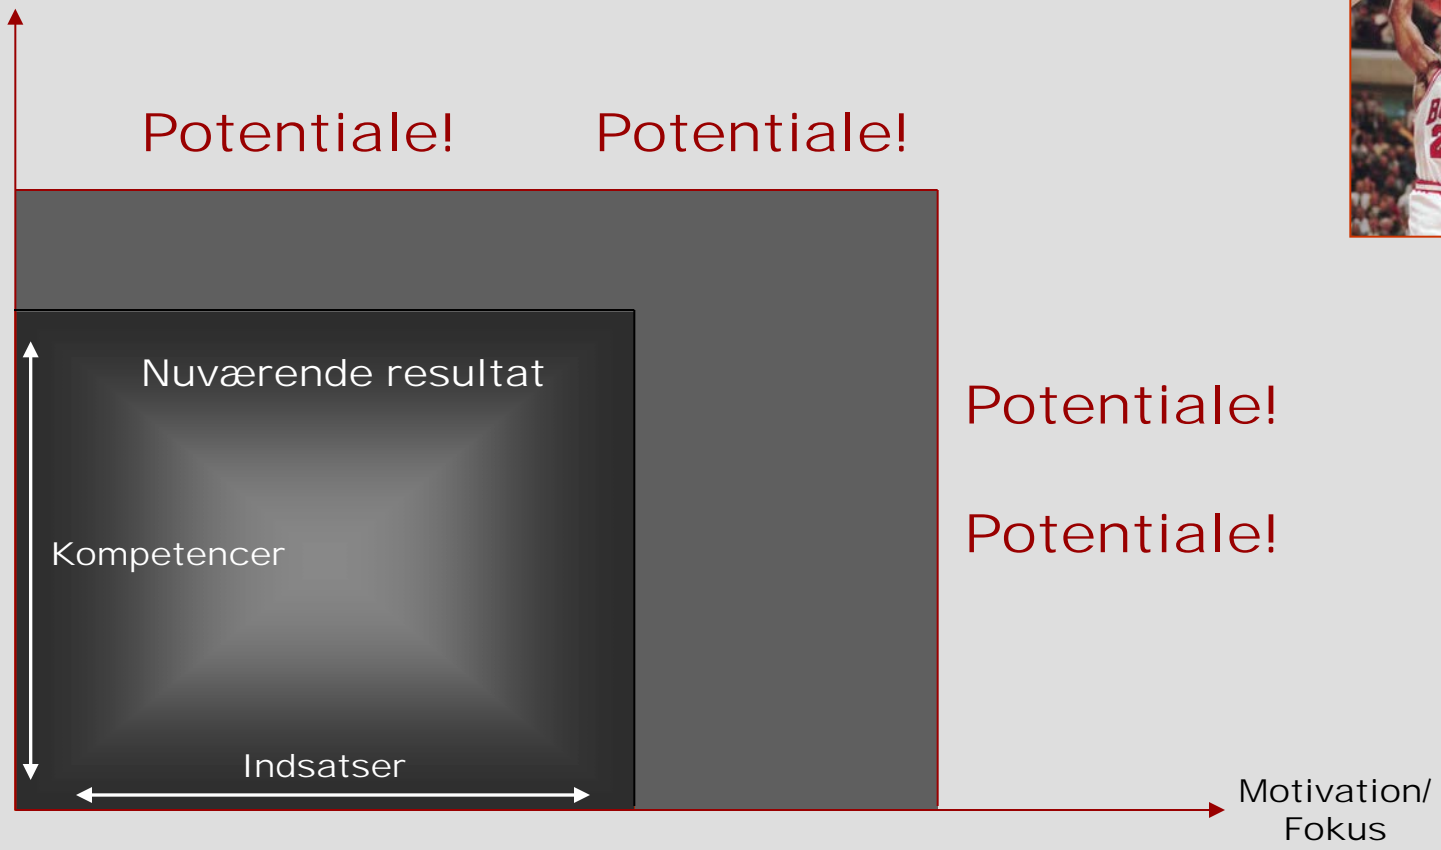

Brogårdsvej 48
2820 Gentofte

Torsten Laen
Speaker
Håndboldlandsholdsspiller

Bente Grue Jensen
Koordinator

Preben Kragelund
Bestyrelsesformand

Torben Vang
Bestyrelsesmedlem

Færdigheder
"Værktøjskasse"

Kunne

**Talentet
frigives**

Turde

Ville

Succes er baseret på:

80 % mental indstilling

20 % viden og færdigheder!

ZONEN

Dit optimale præstationsniveau

Step-Up