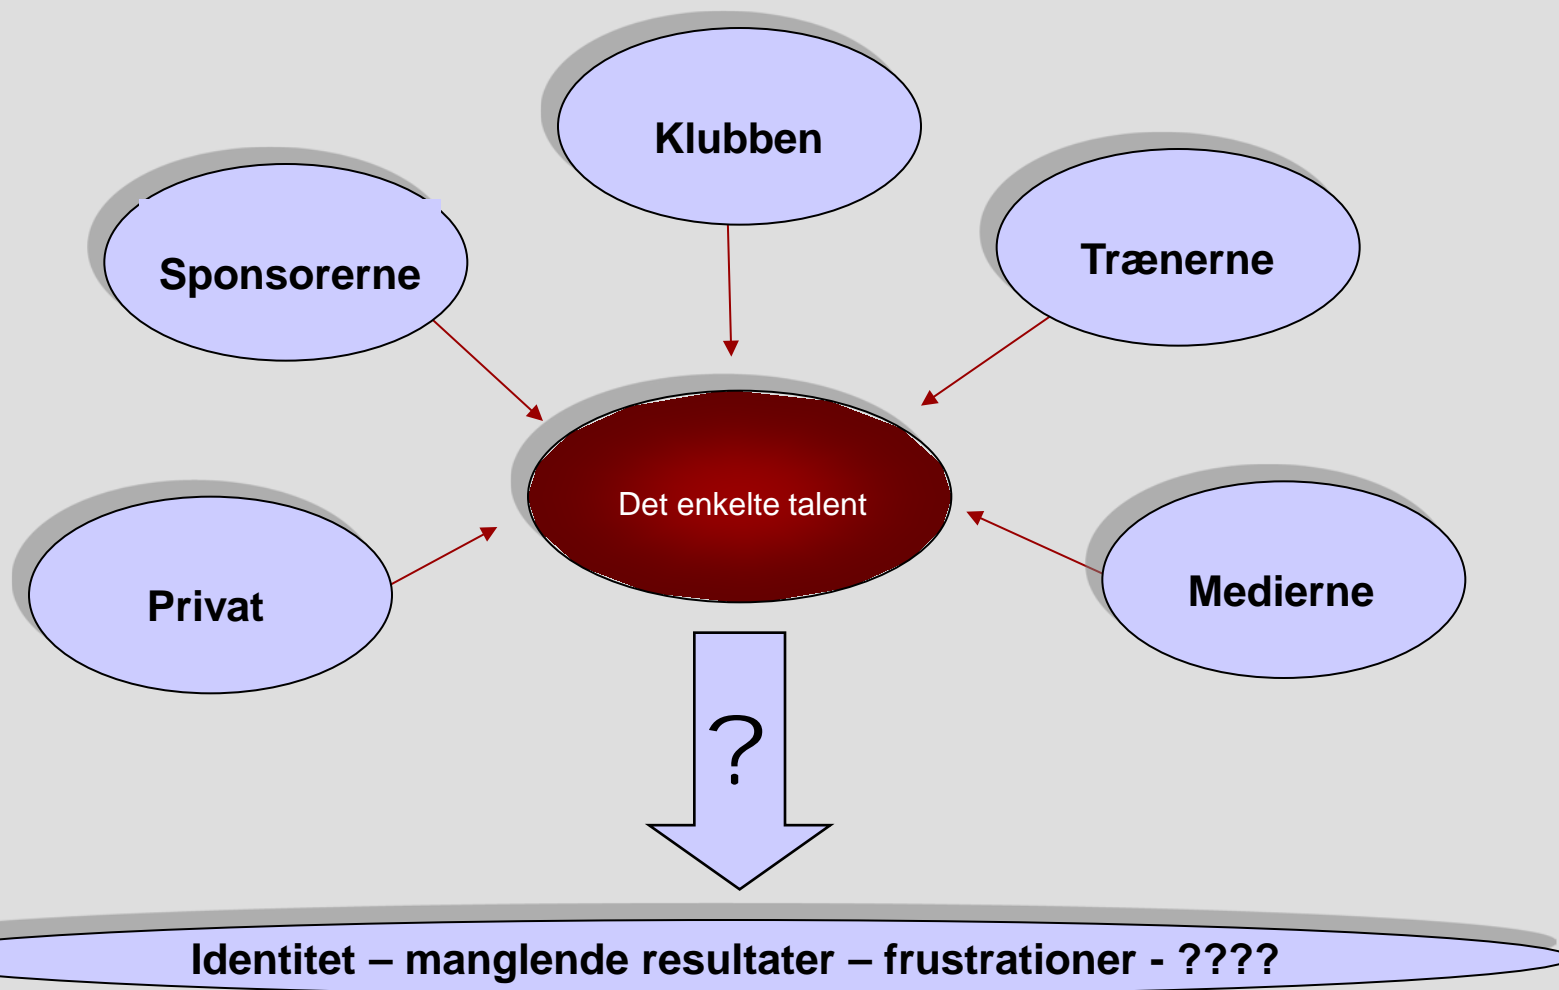

"Talentudvikling" i performancekulturer

Vi udvikler og ændrer menneskers **INDSTILLING** og **ADFÆRD**

Klaus Cassøe
Speaker & Coach

Ole Bødtcher
Speaker & Coach

Niels Lasson
Speaker & Coach

Michael Menstrup
Coach

Brogårdsvej 48
2820 Gentofte

Torsten Laen
Speaker
Håndboldlandsholdsspiller

Bente Grue Jensen
Koordinator

Preben Kragelund
Bestyrelsesformand

Torben Vang
Bestyrelsesmedlem

Færdigheder
"Værktøjskasse"

Kunne

**Talentet
frigives**